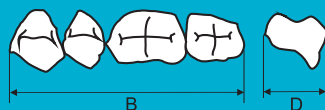

Mould 11 molde 11

- B 31.3 — The average width of a 1x4 set of lower posteriors
  promedio del ancho de un juego 1x4 en posteriores inferiores
- D 7.1 — The average depth of the lower left first molar
  promedio del ancho del primer molar inferior izquierdo